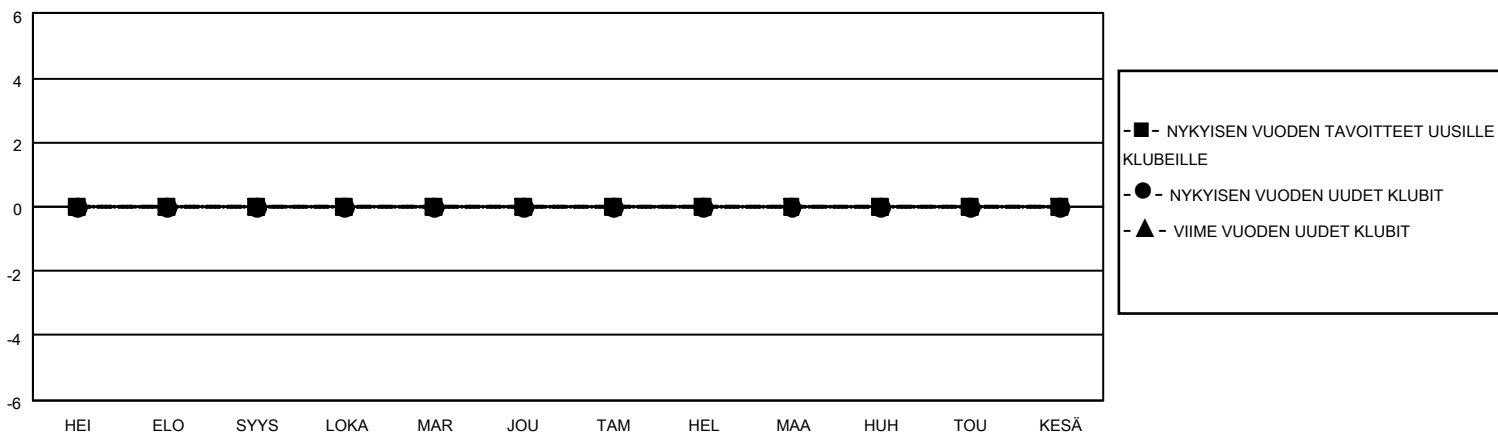

MONTHLY MEMBERSHIP PROGRESS REPORT

SIJAINTI FINLAND

District 107 H

Results as of: 8/31/2023

Klubit				jäsentä			
TULOKSET 2023-2024				TULOKSET 2023-2024			
NELJÄNNES	UUDEN KLUBIN TAVOITE	UUDET KLUBIT	LOPETETUT KLUBIT	NELJÄNNES	JÄSENKASVUN NETTOTAVOITE	TOTEUTUNUT JÄSENKASVU	POISTETUT JÄSENET (mukaan lukien siirrot)
HEI/ELO/SYYS	0	0	0	HEI/ELO/SYYS	20	5	11
LOKA/MAR/JOU	0	0	0	LOKA/MAR/JOU	15	0	0
TAM/HEL/MAA	0	0	0	TAM/HEL/MAA	15	0	0
HUH/TOU/KESÄ	0	0	0	HUH/TOU/KESÄ	15	0	0

TAVOITTEET JA UUDET KLUBIT, KUMULATIIVINEN