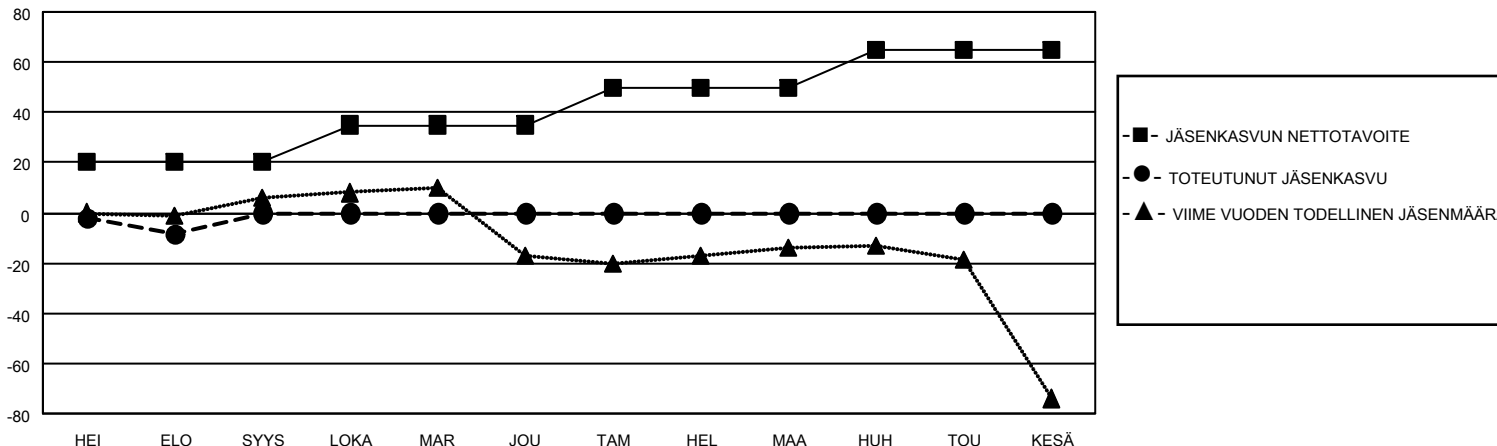

MONTHLY MEMBERSHIP PROGRESS REPORT

SIJAINTI FINLAND

District 107 H

Results as of: 8/31/2023

Klubit				jäsentä			
TULOKSET 2023-2024				TULOKSET 2023-2024			
NELJÄNNES	UUDEN KLUBIN TAVOITE	UUDET KLUBIT	LOPETETUT KLUBIT	NELJÄNNES	JÄSENKASVUN NETTOTAVOITE	TOTEUTUNUT JÄSENKASVU	POISTETUT JÄSENET (mukaan lukien siirrot)
HEI/ELO/SYYS	0	0	0	HEI/ELO/SYYS	20	5	11
LOKA/MAR/JOU	0	0	0	LOKA/MAR/JOU	15	0	0
TAM/HEL/MAA	0	0	0	TAM/HEL/MAA	15	0	0
HUH/TOU/KESÄ	0	0	0	HUH/TOU/KESÄ	15	0	0

TAVOITTEET JA UUDET KLUBIT, KUMULATIIVINEN

TAVOITTEET JA JÄSENET, KUMULATIIVINEN

LAKKAUTETUT KLUBIT: 0

ERONNEET JÄSENET

KUOLLUT	3
KLUBI LAKKAUTETTU	0
MUU	8
YHTEENSÄ	11

2 CLUBS OF 41 LISÄNNYT YHDEN TAI USEAMMAN UUTTA JÄSENTÄ